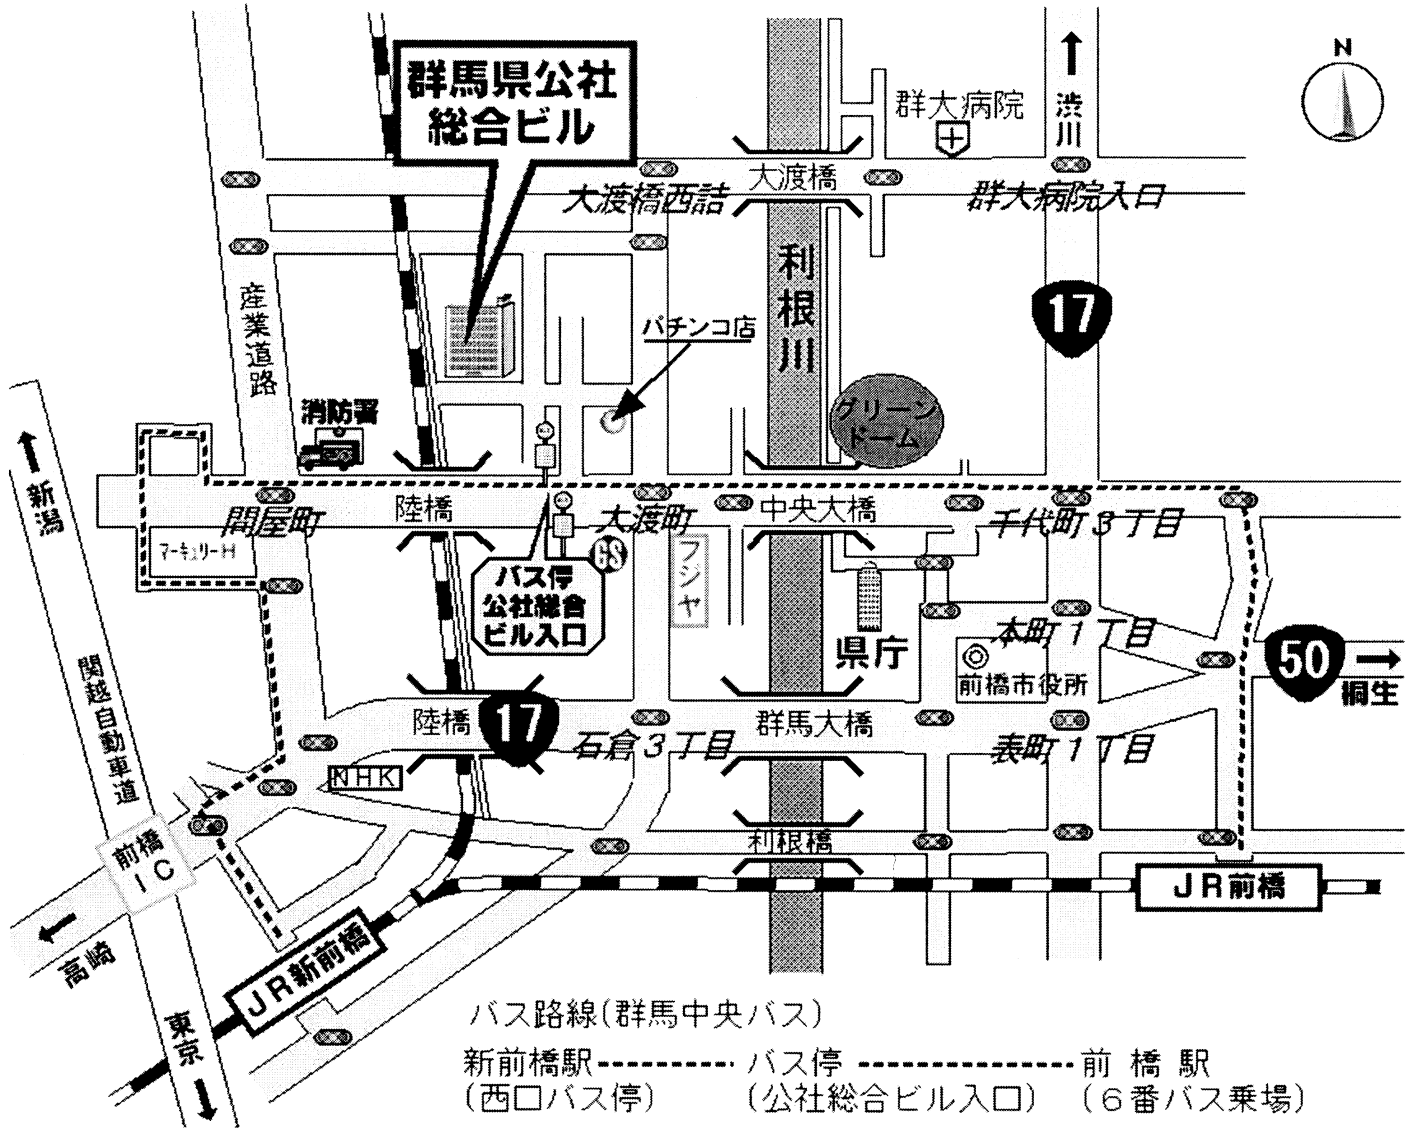

# 群馬県公社総合ビル案内図

前橋市大渡町1丁目10-7

バス路線(群馬中央バス)

新前橋駅-----バス停-----前橋駅  
 (西口バス停) (公社総合ビル入口) (6番バス乗場)

- 群馬県庁から 【 約1.8km 車で約5分 】
- JR新前橋駅から 【 約2.5km 車で約6分 】
- 関越自動車道 前橋ICから【 約3.7km 車で約7分 】

IC出口(前橋方面) ➡ 石倉3丁目交差点を左折 ➡ 大渡町交差点を約100m過ぎ、  
 パチンコ店の角を左折 ➡ 公社総合ビル

● 国道50号方面から ➡ 本町1丁目交差点を右折 ➡ 千代田町3丁目交差点を左折  
 ➡ 大渡町交差点を右折 ➡ 約100m過ぎ、パチンコ店の角を左折 ➡ 公社総合ビル

お問合せ

(財)群馬県企業公社【公社総合ビル 1F】

TEL 027-255-1166

FAX 027-255-1199