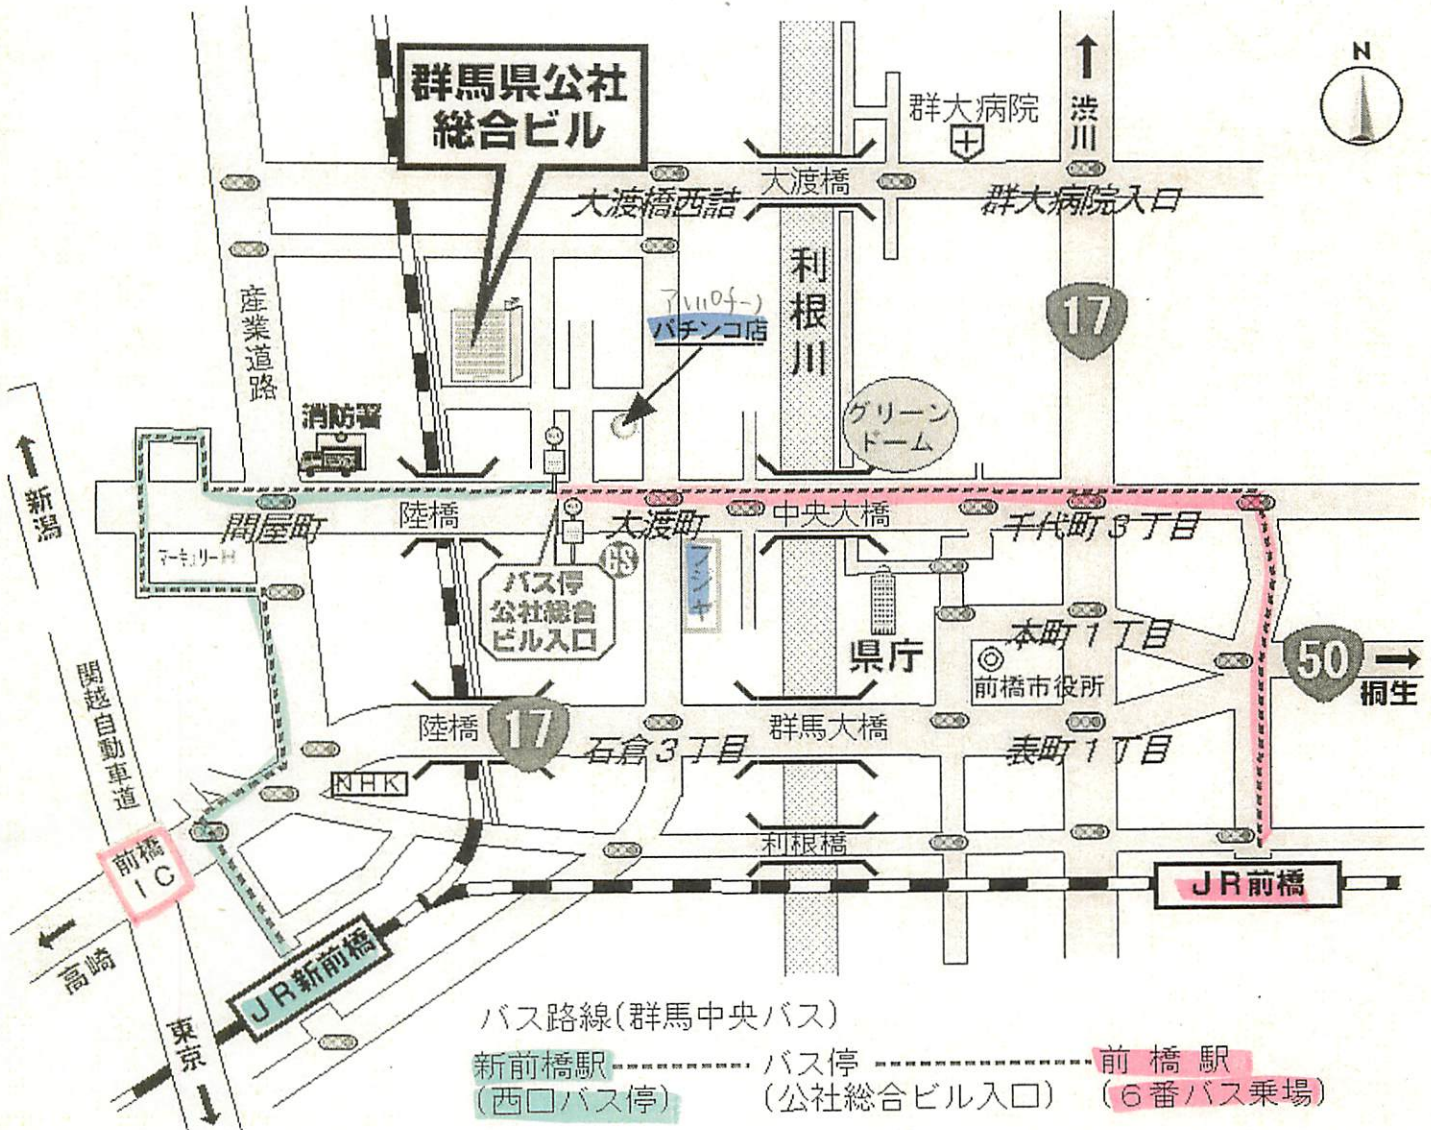

群馬県公社総合ビル案内図

前橋市大渡町1丁目10-7

- 群馬県庁から 【 約1.8km 車で約5分 】
- JR新前橋駅から 【 約2.5km 車で約6分 】
- 関越自動車道 前橋ICから 【 約3.7km 車で約7分 】

IC出口(前橋方面) ➡ 石倉3丁目交差点を左折 ➡ 大渡町交差点を約100m過ぎ、
パチンコ店の角を左折 ➡ 公社総合ビル

● 国道50号方面から ➡ 本町1丁目交差点を右折 ➡ 千代田町3丁目交差点を左折
➡ 大渡町交差点を右折 ➡ 約100m過ぎ、パチンコ店の角を左折 ➡ 公社総合ビル
(アッコちゃん)