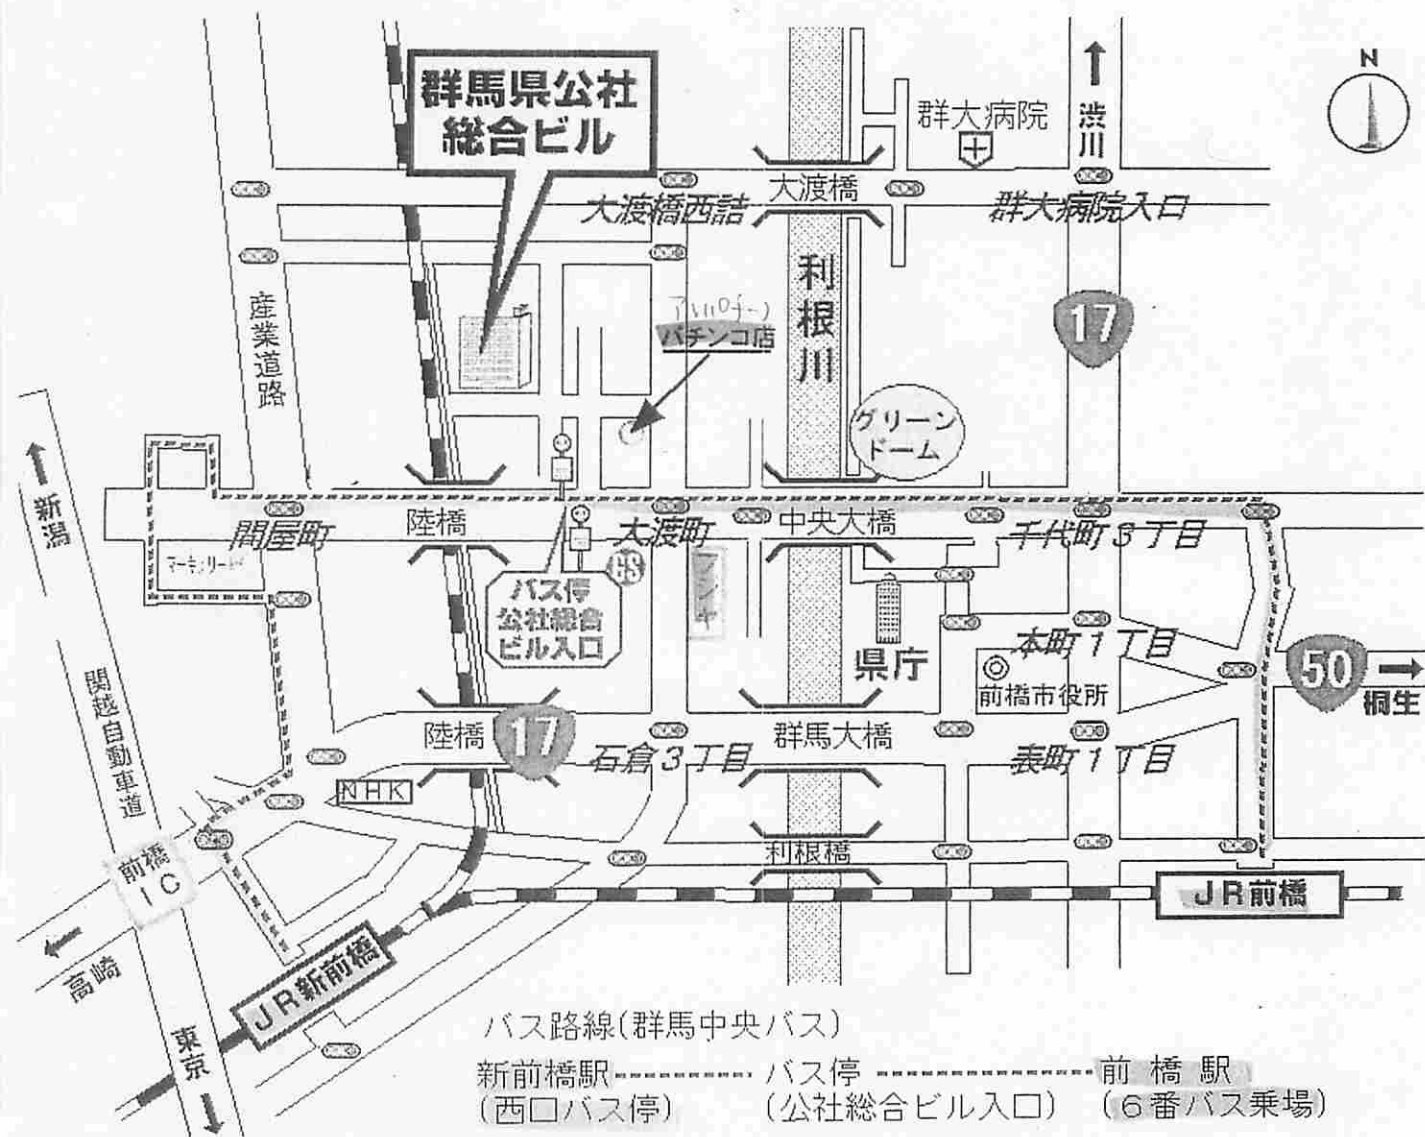

群馬県公社総合ビル案内図

前橋市大渡町1丁目10-7

- 群馬県庁から 【 約1.8km 車で約5分 】
- JR新前橋駅から 【 約2.5km 車で約6分 】
- 関越自動車道 前橋ICから 【 約3.7km 車で約7分 】

IC出口(前橋方面) ➡ 石倉3丁目交差点を左折 ➡ 大渡町交差点を約100m過ぎ、
パチンコ店の角を左折 ➡ 公社総合ビル

- 国道50号方面から ➡ 本町1丁目交差点を右折 ➡ 千代田町3丁目交差点を左折
➡ 大渡町交差点を右折 ➡ 約100m過ぎ、パチンコ店の角を左折 ➡ 公社総合ビル
(パチンコ店)